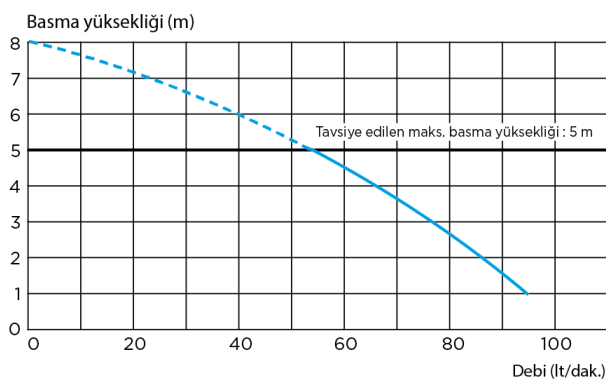

POMPA EĞRİSİ